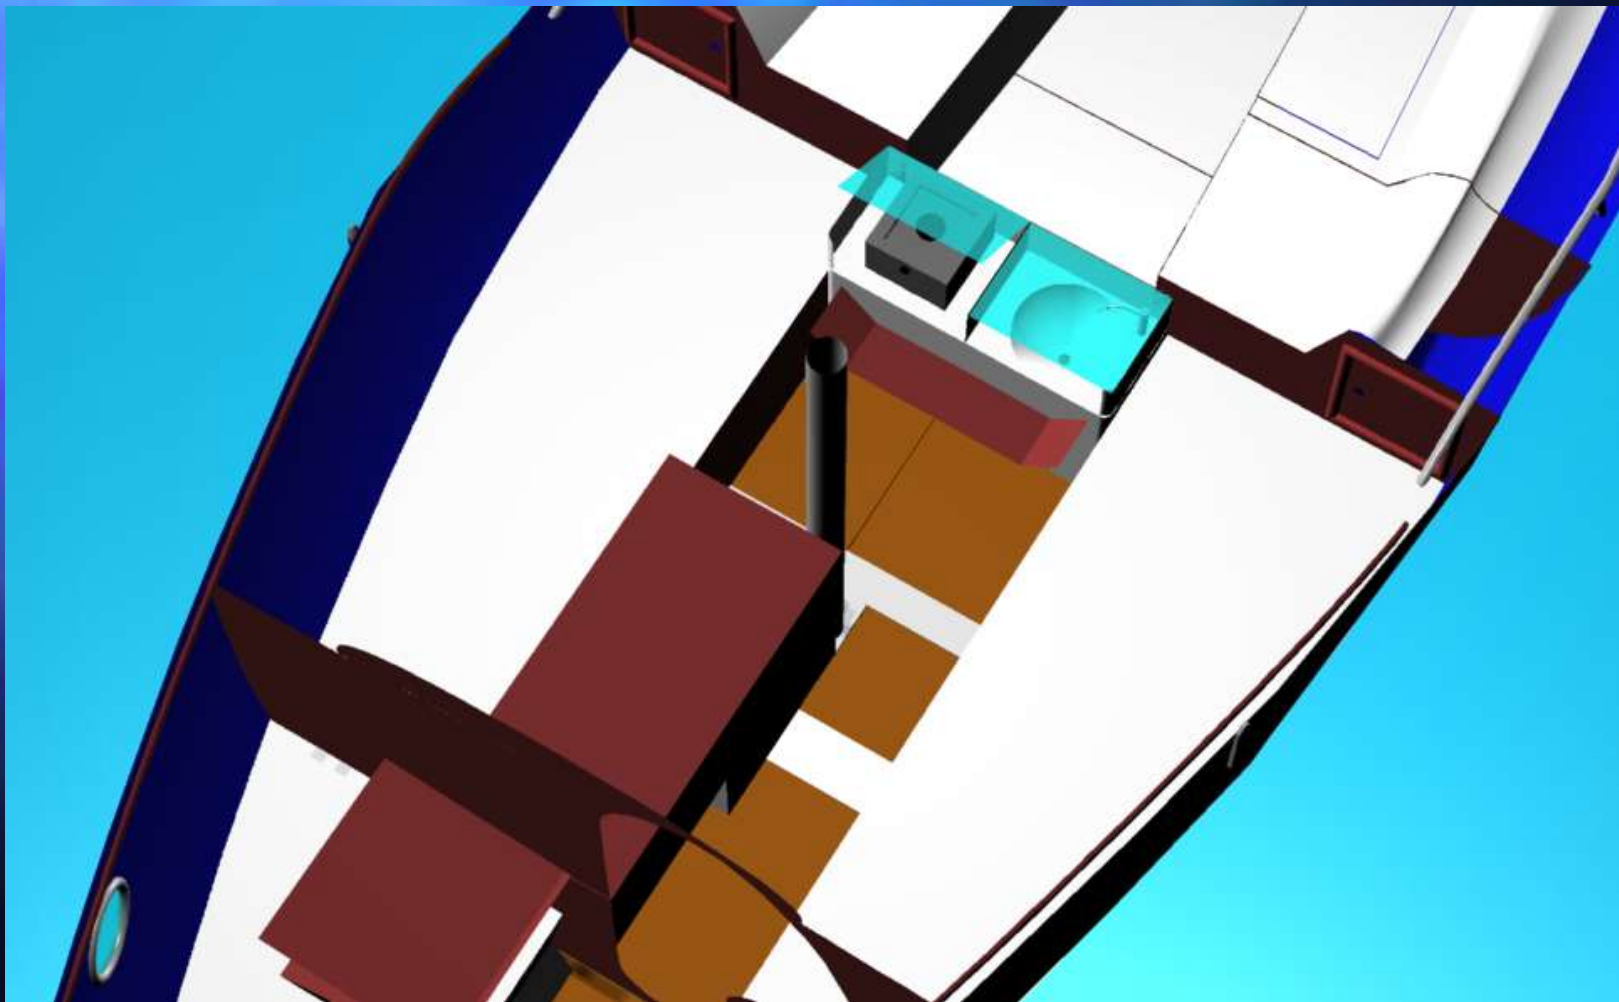

Whale 6.5 disain
Salong