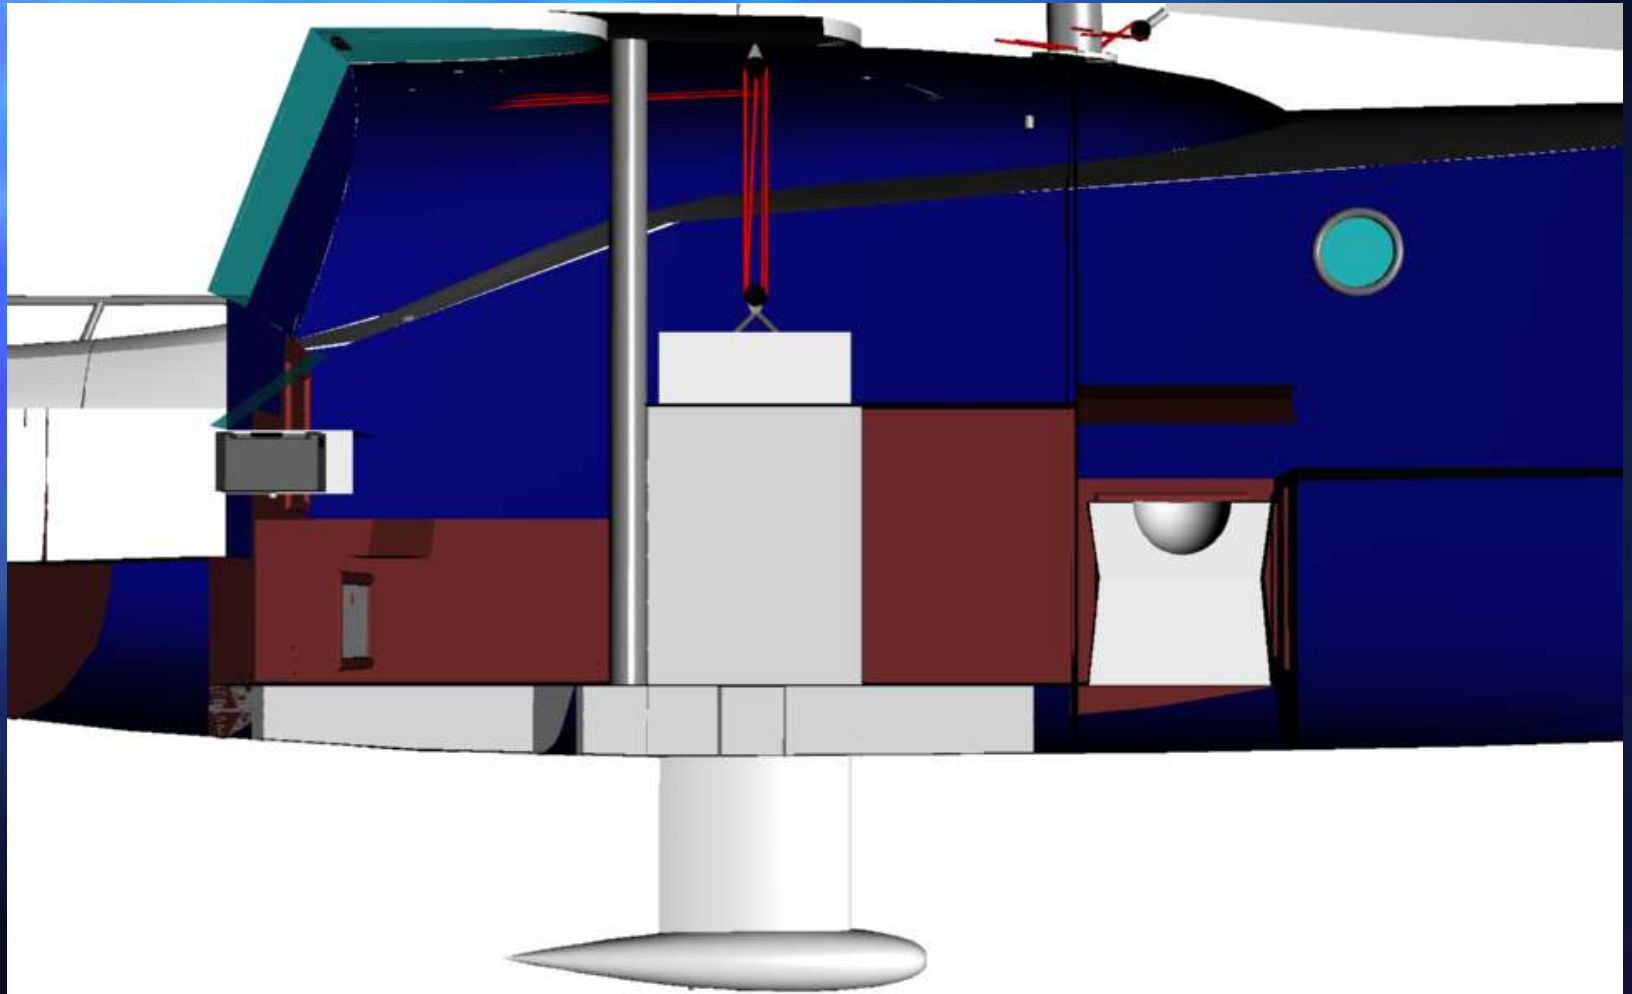

Rahva- / Treilerpurjekas Whale 6.5

Tanel Kukk

Treilerpurjeka eelised

- Treilerpurjekas on:
- Kergesti kasutatav
- Kasutamiskuludelt soodne
- Lihtsalt ühest kohast teise transporditav
- Loodussõbralik

Whale 6.5 disain

Whale 6.5 disain

Kere

2 Whale 6.5 disain

Tõstetav kiil ja roolileht

Whale 6.5 disain

Tõstetav kiil ja roolileht

- Kiilu tõstemehhanism

Whale 6.5 disain

Whale 6.5 disain
Panipaigad

Whale 6.5 disain

Taglastus

- Osataglastus
- Üks tahapoole keeratud saalingutepaar
- Ilma ahterstaagita
- Mastikand liigendiga
- Masti kõrgus veest 9,4 m
- Groot 16,8 m²
- Foka 6,5 m²

Treilerpurjeka *Whale 6.5* tehnilised andmed

LOA:	6,95 m	LOA _{hull} :	6,50 m
Beam:	2,48 m	Category:	C, coastal
LWL:	6,16 m	BWL:	2,00 m
T _{max} :	1,34 m	T _{min} :	0,41 m
Δ:	1,31 t	Δ _{light} :	0,90 t