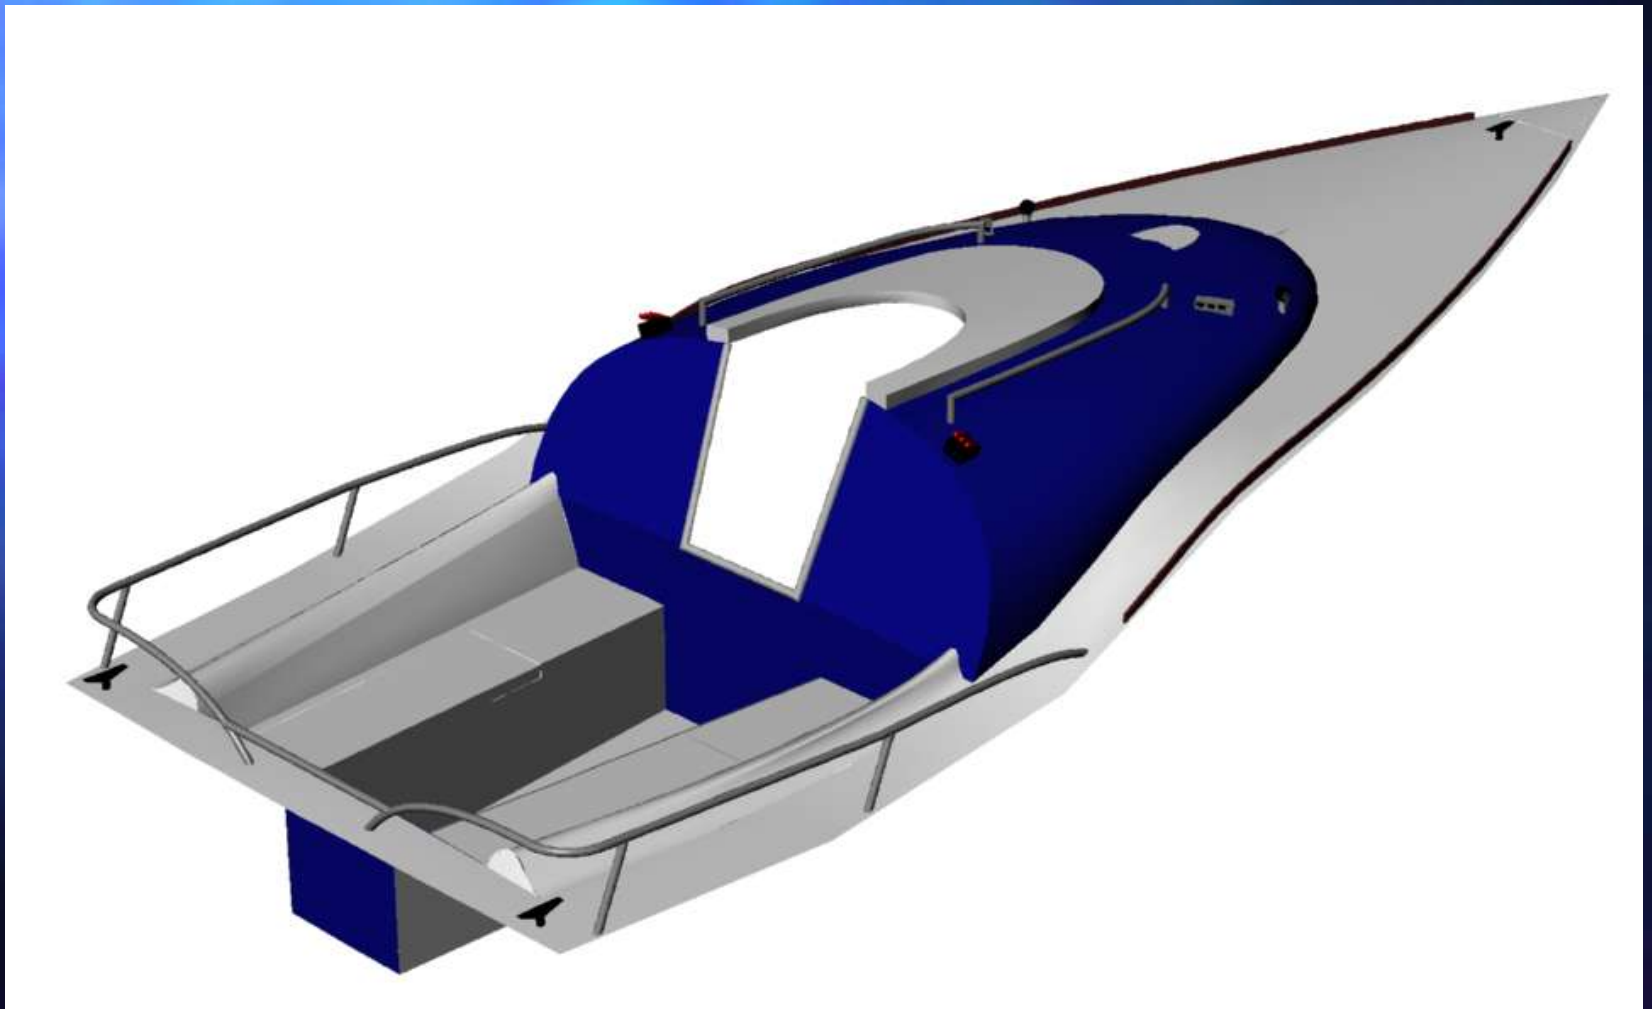

Whale 6.5 disain

Tekk