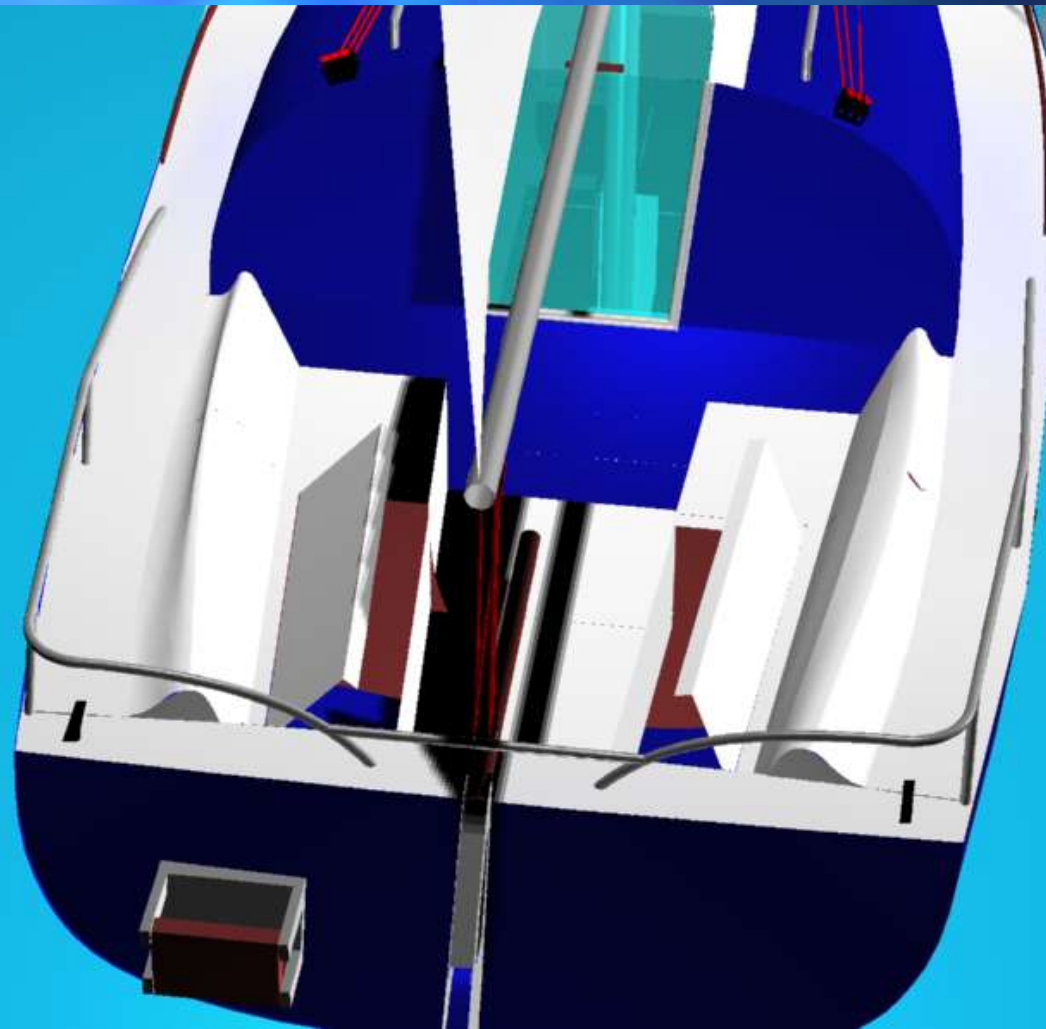

Whale 6.5 disain
Kokpit