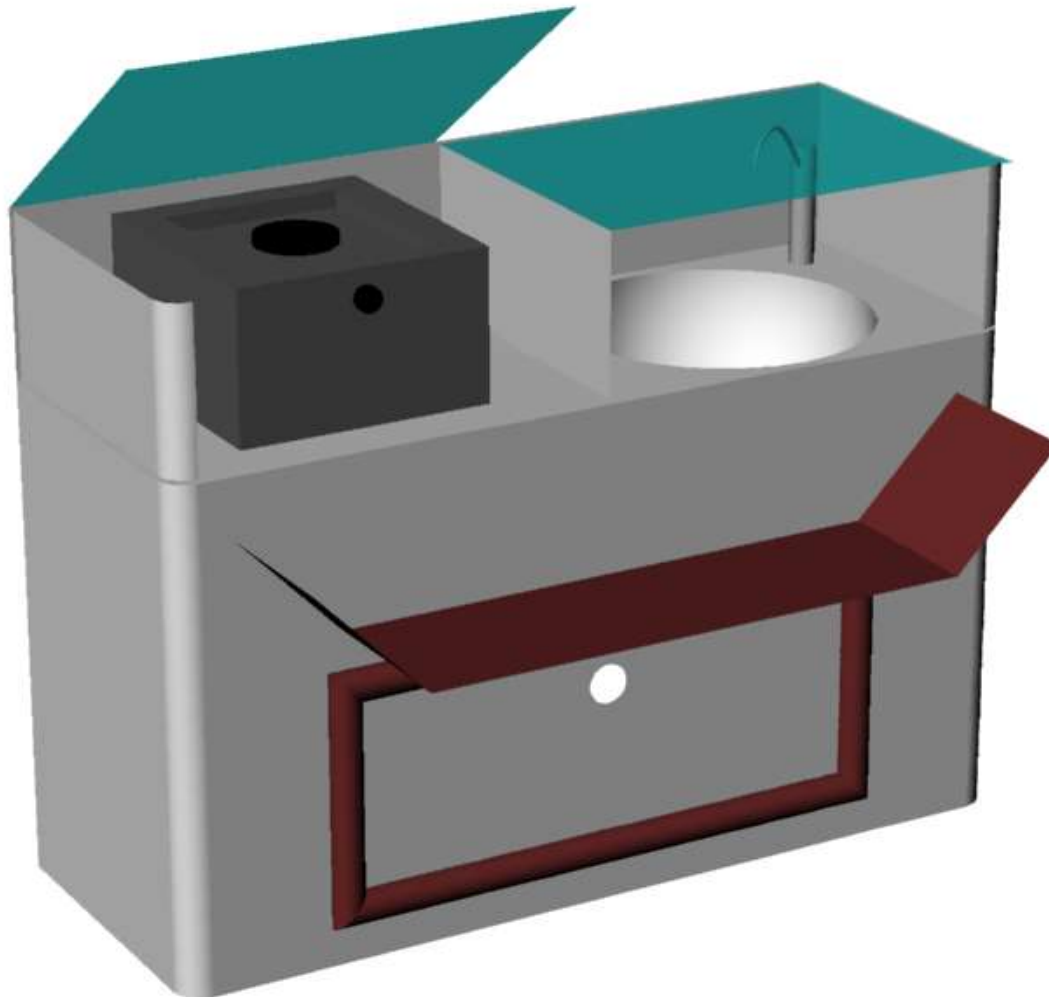

Tekk

Whale 6.5 disain
Kokpit

Whale 6.5 disain
Elamine...

Whale 6.5 disain
Salong

Whale 6.5 disain

Vöörikajut ja

WC

Whale 6.5 disain
Kambüüs

Whale 6.5 disain
Panipaigad

Whale 6.5 disain

Taglastus

- Osataglastus
- Üks tahapoole keeratud saalingutepaar
- Ilma ahterstaagita
- Mastikand liigendiga
- Masti kõrgus veest 9,4 m
- Groot 16,8 m²
- Foka 6,5 m²