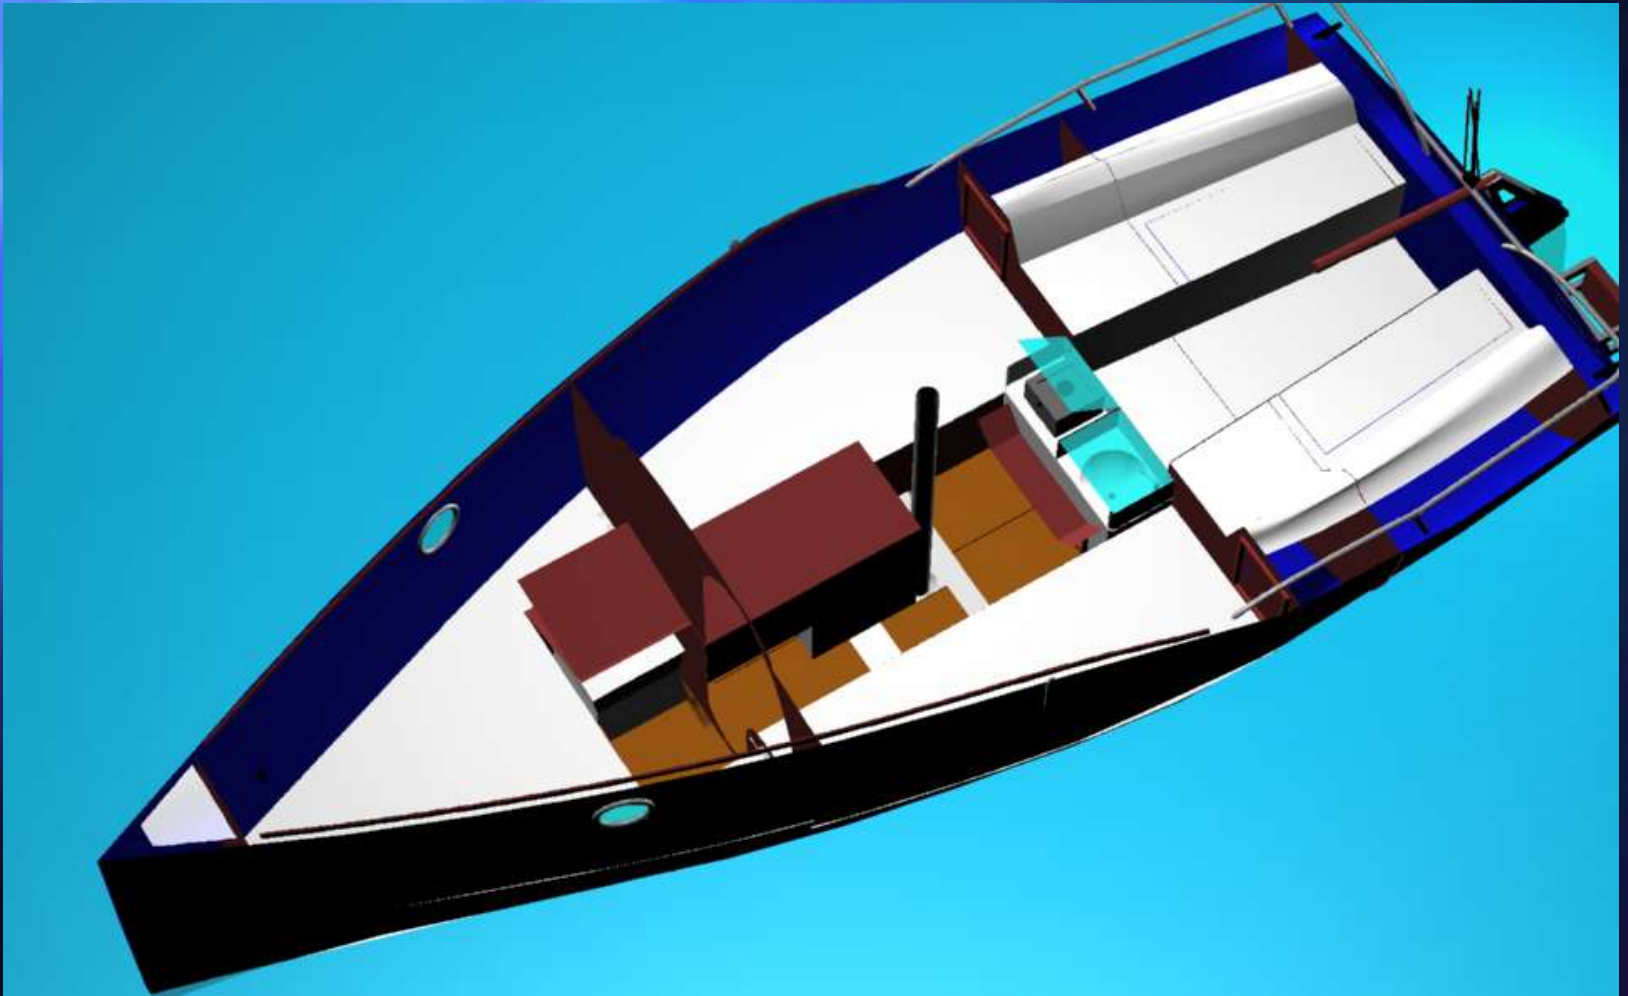

Whale 6.5 disain
Elamine...